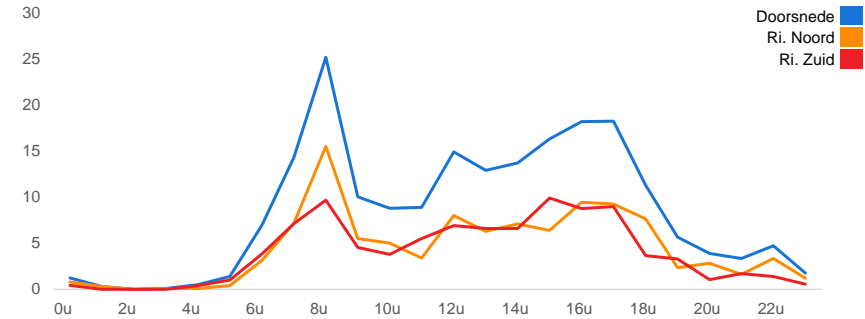

UURVERLOOP WERKDAG PER RIJRICHTING

ETMAALTOTALEN

	Aantal voertuigen
di 8-nov	215
wo 9-nov	213
do 10-nov	236
vr 11-nov	220
za 12-nov	141
zo 13-nov	96
ma 14-nov	224
di 15-nov	208
wo 16-nov	203
do 17-nov	131
vr 18-nov	179
za 19-nov	97
zo 20-nov	53
ma 21-nov	201