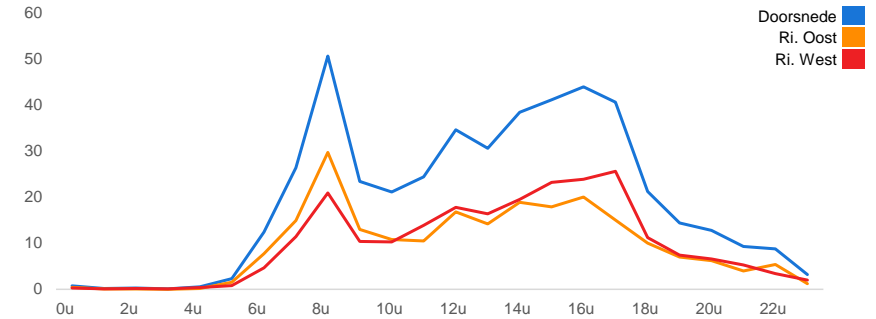

UURVERLOOP WERKDAG PER RIJRICHTING

ETMAALTOTALEN

	Aantal voertuigen
di 8-nov	483
wo 9-nov	455
do 10-nov	551
vr 11-nov	500
za 12-nov	469
zo 13-nov	406
ma 14-nov	482
di 15-nov	514
wo 16-nov	477
do 17-nov	302
vr 18-nov	446
za 19-nov	309
zo 20-nov	131
ma 21-nov	398