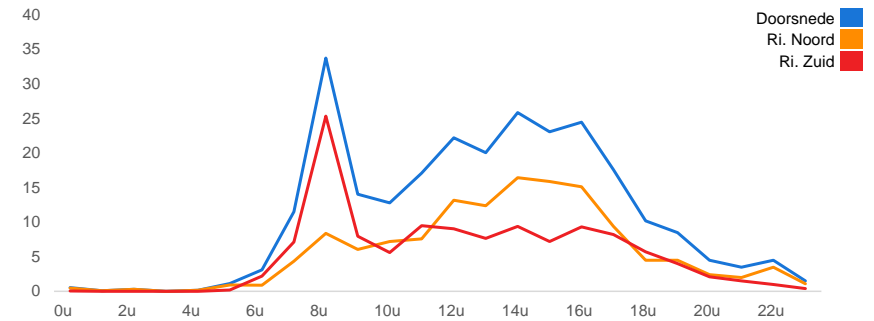

UURVERLOOP WERKDAG PER RIJRICHTING

ETMAALTOTALEN

	Aantal voertuigen
di 8-nov	300
wo 9-nov	262
do 10-nov	305
vr 11-nov	290
za 12-nov	264
zo 13-nov	159
ma 14-nov	244
di 15-nov	297
wo 16-nov	294
do 17-nov	163
vr 18-nov	255
za 19-nov	174
zo 20-nov	59
ma 21-nov	206