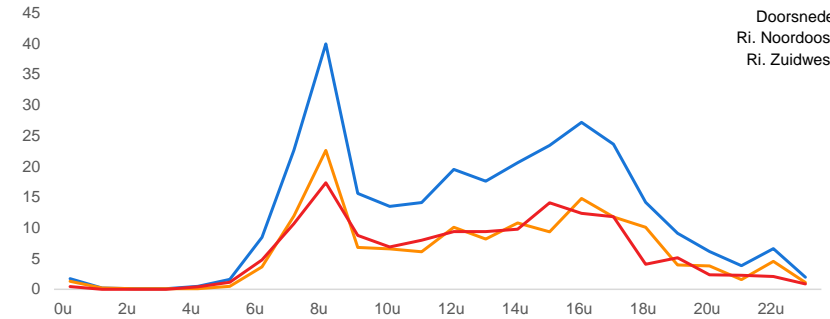

UURVERLOOP WERKDAG PER RIJRICHTING

ETMAALTOTALEN

	Aantal voertuigen
di 8-nov	338
wo 9-nov	306
do 10-nov	343
vr 11-nov	297
za 12-nov	214
zo 13-nov	114
ma 14-nov	324
di 15-nov	304
wo 16-nov	291
do 17-nov	190
vr 18-nov	254
za 19-nov	148
zo 20-nov	69
ma 21-nov	284