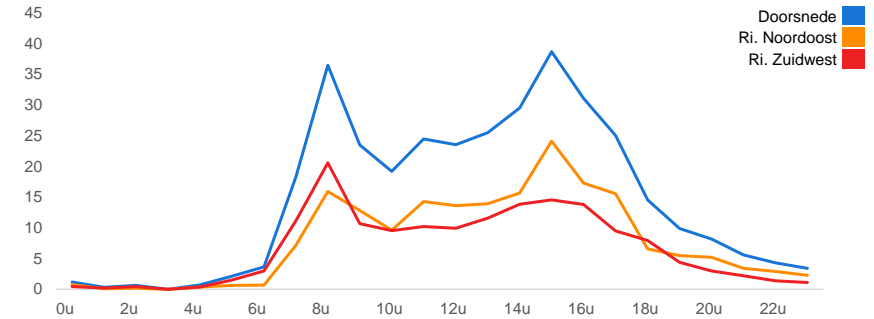

UURVERLOOP WERKDAG PER RIJRICHTING

ETMAALTOTALEN

	Aantal voertuigen
di 8-nov	418
wo 9-nov	391
do 10-nov	440
vr 11-nov	427
za 12-nov	334
zo 13-nov	305
ma 14-nov	370
di 15-nov	361
wo 16-nov	405
do 17-nov	101
vr 18-nov	344
za 19-nov	221
zo 20-nov	96
ma 21-nov	252