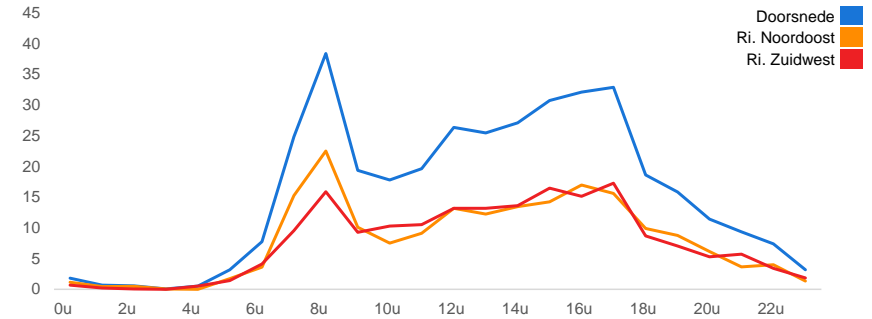

UURVERLOOP WERKDAG PER RIJRICHTING

ETMAALTOTALEN

	Aantal voertuigen
vr 19-aug	311
za 20-aug	357
zo 21-aug	223
ma 22-aug	376
di 23-aug	444
wo 24-aug	0
do 25-aug	417
vr 26-aug	287
za 27-aug	274
zo 28-aug	192
ma 29-aug	383
di 30-aug	392
wo 31-aug	346
do 1-sep	424
vr 2-sep	402
za 3-sep	241
zo 4-sep	178
ma 5-sep	386
di 6-sep	356