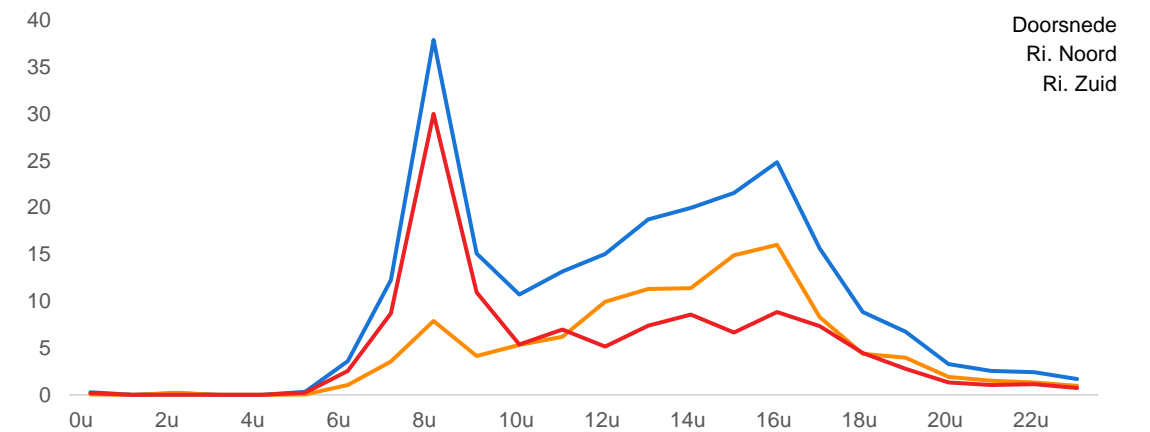

UURVERLOOP WERKDAG PER RIJRICHTING

ETMAALTOTALEN

	Aantal voertuigen
ma 6-mrt	220
di 7-mrt	174
wo 8-mrt	236
do 9-mrt	185
vr 10-mrt	154
za 11-mrt	197
zo 12-mrt	93
ma 13-mrt	213
di 14-mrt	197
wo 15-mrt	327
do 16-mrt	296
vr 17-mrt	332
za 18-mrt	170
zo 19-mrt	145
ma 20-mrt	218
di 21-mrt	252
wo 22-mrt	215