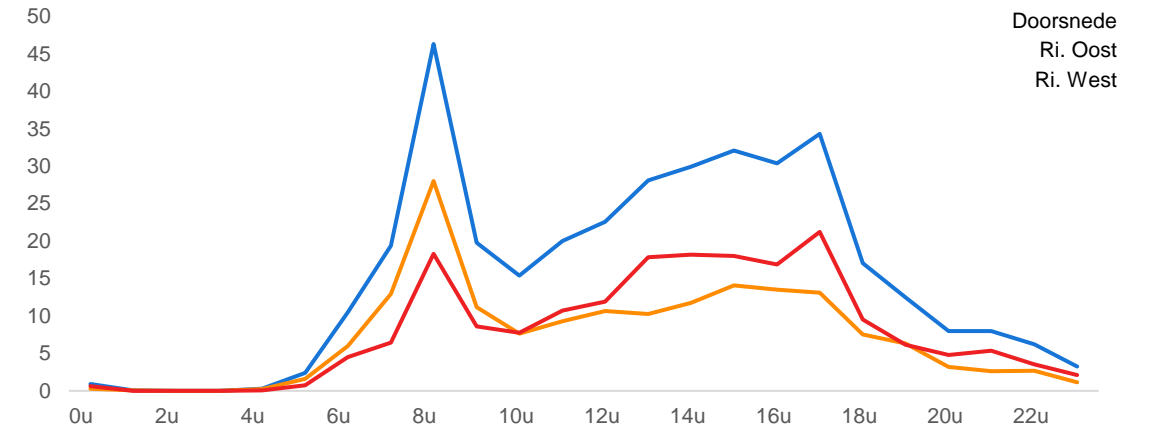

UURVERLOOP WERKDAG PER RIJRICHTING

ETMAALTOTALEN

	Aantal voertuigen
ma 6-mrt	388
di 7-mrt	328
wo 8-mrt	365
do 9-mrt	273
vr 10-mrt	190
za 11-mrt	314
zo 12-mrt	174
ma 13-mrt	353
di 14-mrt	370
wo 15-mrt	508
do 16-mrt	432
vr 17-mrt	504
za 18-mrt	354
zo 19-mrt	312
ma 20-mrt	340
di 21-mrt	424
wo 22-mrt	371