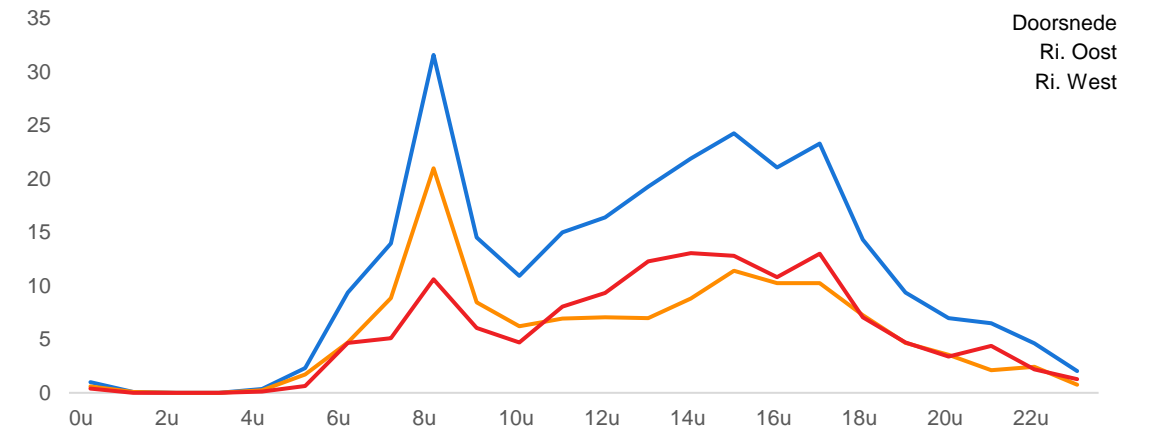

UURVERLOOP WERKDAG PER RIJRICHTING

ETMAALTOTALEN

	Aantal voertuigen
ma 6-mrt	290
di 7-mrt	238
wo 8-mrt	277
do 9-mrt	210
vr 10-mrt	157
za 11-mrt	209
zo 12-mrt	143
ma 13-mrt	262
di 14-mrt	265
wo 15-mrt	392
do 16-mrt	265
vr 17-mrt	355
za 18-mrt	285
zo 19-mrt	257
ma 20-mrt	265
di 21-mrt	317
wo 22-mrt	278