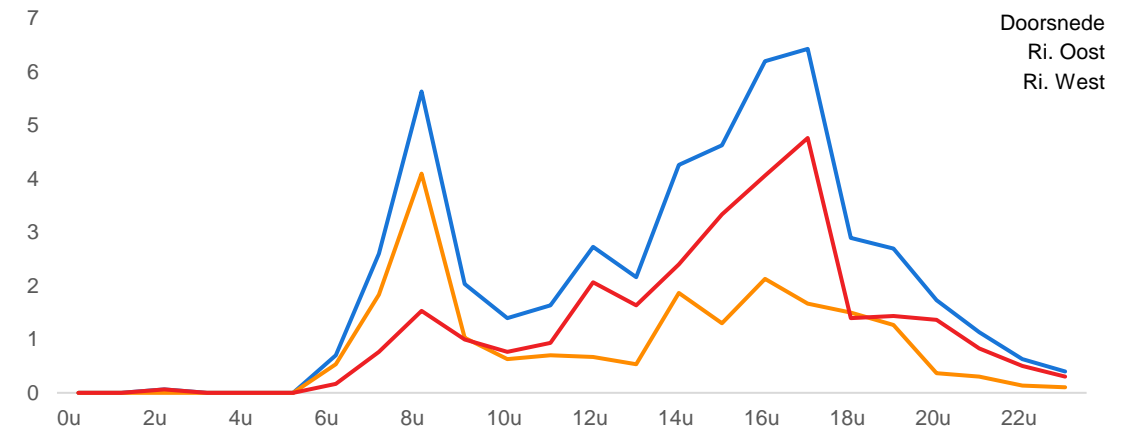

UURVERLOOP WERKDAG PER RIJRICHTING

ETMAALTOTALEN

	Aantal voertuigen
ma 6-mrt	57
di 7-mrt	59
wo 8-mrt	60
do 9-mrt	41
vr 10-mrt	38
za 11-mrt	75
zo 12-mrt	40
ma 13-mrt	62
di 14-mrt	60
wo 15-mrt	80
do 16-mrt	85
vr 17-mrt	90
za 18-mrt	50
zo 19-mrt	11
ma 20-mrt	7
di 21-mrt	8
wo 22-mrt	1