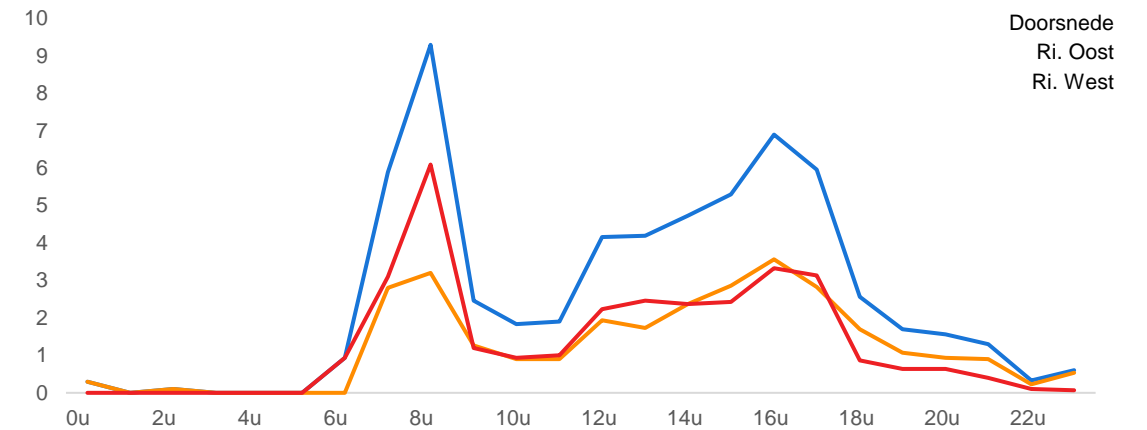

UURVERLOOP WERKDAG PER RIJRICHTING

ETMAALTOTALEN

	Aantal voertuigen
ma 6-mrt	62
di 7-mrt	41
wo 8-mrt	58
do 9-mrt	43
vr 10-mrt	32
za 11-mrt	57
zo 12-mrt	41
ma 13-mrt	52
di 14-mrt	53
wo 15-mrt	119
do 16-mrt	90
vr 17-mrt	77
za 18-mrt	85
zo 19-mrt	45
ma 20-mrt	59
di 21-mrt	62
wo 22-mrt	62