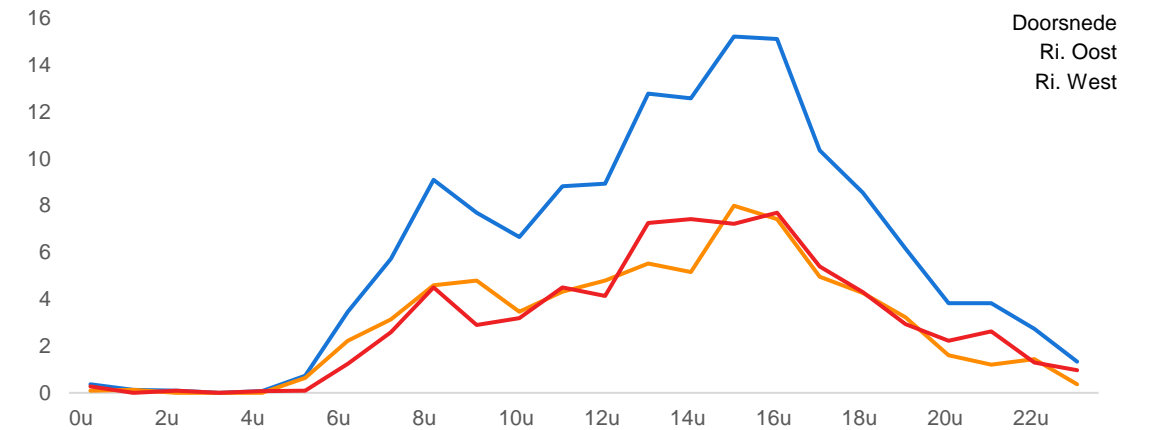

UURVERLOOP WERKDAG PER RIJRICHTING

ETMAALTOTALEN

	Aantal voertuigen
di 14-mrt	112
wo 15-mrt	177
do 16-mrt	121
vr 17-mrt	198
za 18-mrt	182
zo 19-mrt	167
ma 20-mrt	116
di 21-mrt	166
wo 22-mrt	104
do 23-mrt	141
vr 24-mrt	165
za 25-mrt	84
zo 26-mrt	118
ma 27-mrt	134
di 28-mrt	158