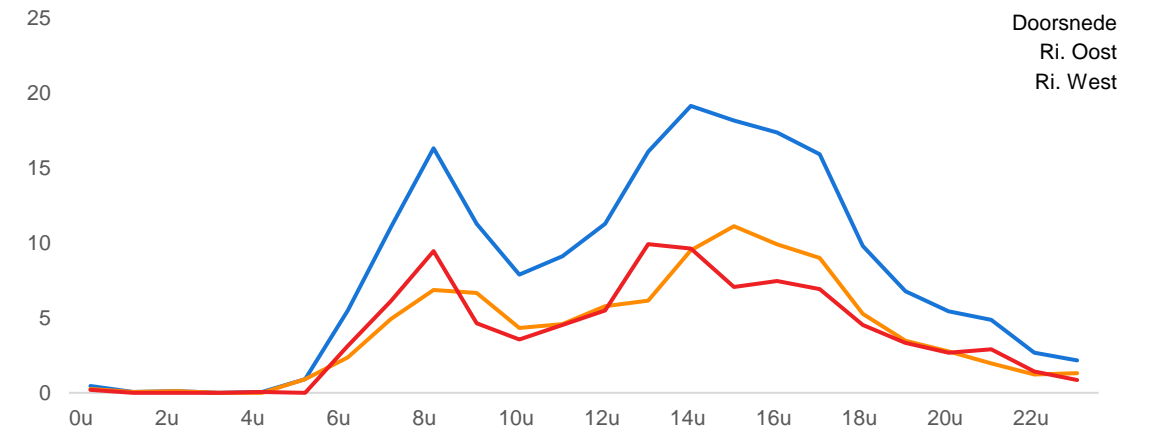

UURVERLOOP WERKDAG PER RIJRICHTING

ETMAALTOTALEN

	Aantal voertuigen
ma 6-mrt	190
di 7-mrt	191
wo 8-mrt	182
do 9-mrt	132
vr 10-mrt	106
za 11-mrt	204
zo 12-mrt	126
ma 13-mrt	170
di 14-mrt	197
wo 15-mrt	0
do 16-mrt	0
vr 17-mrt	297
za 18-mrt	260
zo 19-mrt	231
ma 20-mrt	165
di 21-mrt	254
wo 22-mrt	155