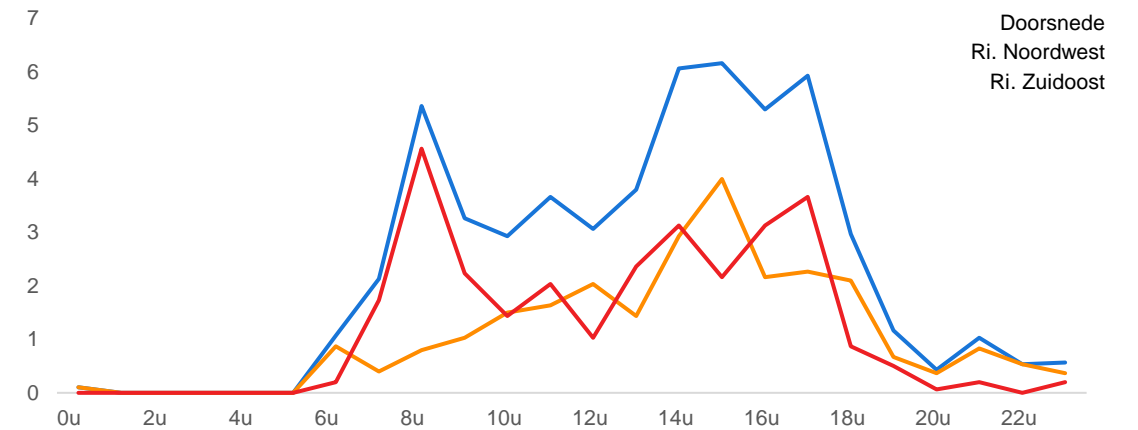

UURVERLOOP WERKDAG PER RIJRICHTING

ETMAALTOTALEN

	Aantal voertuigen
ma 6-mrt	60
di 7-mrt	41
wo 8-mrt	42
do 9-mrt	46
vr 10-mrt	20
za 11-mrt	60
zo 12-mrt	12
ma 13-mrt	60
di 14-mrt	57
wo 15-mrt	103
do 16-mrt	60
vr 17-mrt	78
za 18-mrt	50
zo 19-mrt	30
ma 20-mrt	56
di 21-mrt	72
wo 22-mrt	68