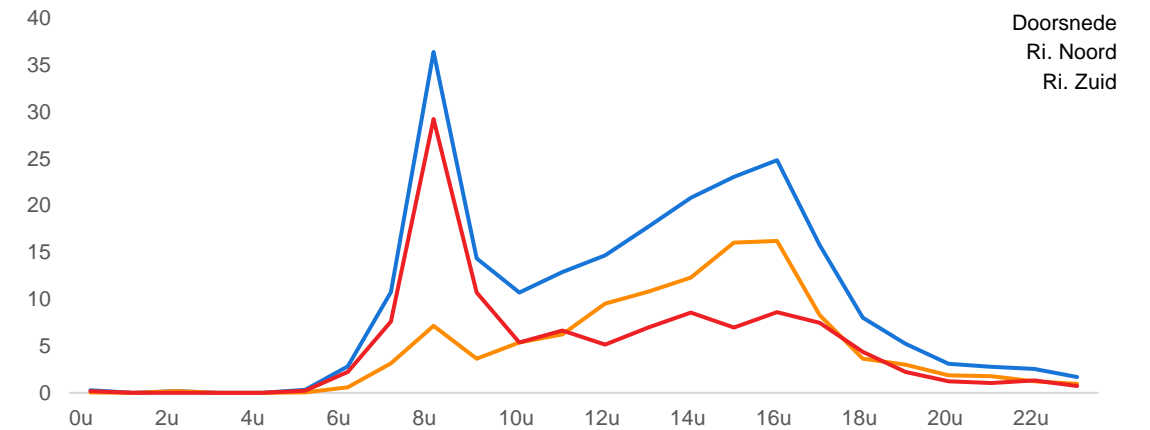

UURVERLOOP WERKDAG PER RIJRICHTING

ETMAALTOTALEN

	Aantal voertuigen
ma 6-mrt	228
di 7-mrt	173
wo 8-mrt	244
do 9-mrt	177
vr 10-mrt	158
za 11-mrt	197
zo 12-mrt	95
ma 13-mrt	214
di 14-mrt	182
wo 15-mrt	303
do 16-mrt	304
vr 17-mrt	335
za 18-mrt	169
zo 19-mrt	139
ma 20-mrt	187
di 21-mrt	235
wo 22-mrt	210