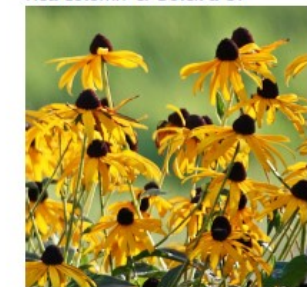

Referentiebeeld
Vaste plantenvakken

Mix heesters &
vaste planten

Stevig
'Hufferproof'
Half wintergroen
Langbloeiend
Bessen & bottels

Mahonia media 'Wintersun'

Rosa 'Candela'

Hypericum inodorum 'Rheingold'

*Pyracantha 'Fire Light',
'Red Column' & 'Soleil d'Or'*

Ulex europaeus

Hemerocallis 'Stella d'Oro'

Pinus mugo var Pumilio

Rudbeckia fulgida 'Goldsturm'

*Viburnum plicatum 'Watanabe' of
'Mariesii'*

Rosa 'White Pavement'

Miscanthus sinensis 'Gracillimus'

Symphoricarpos albus